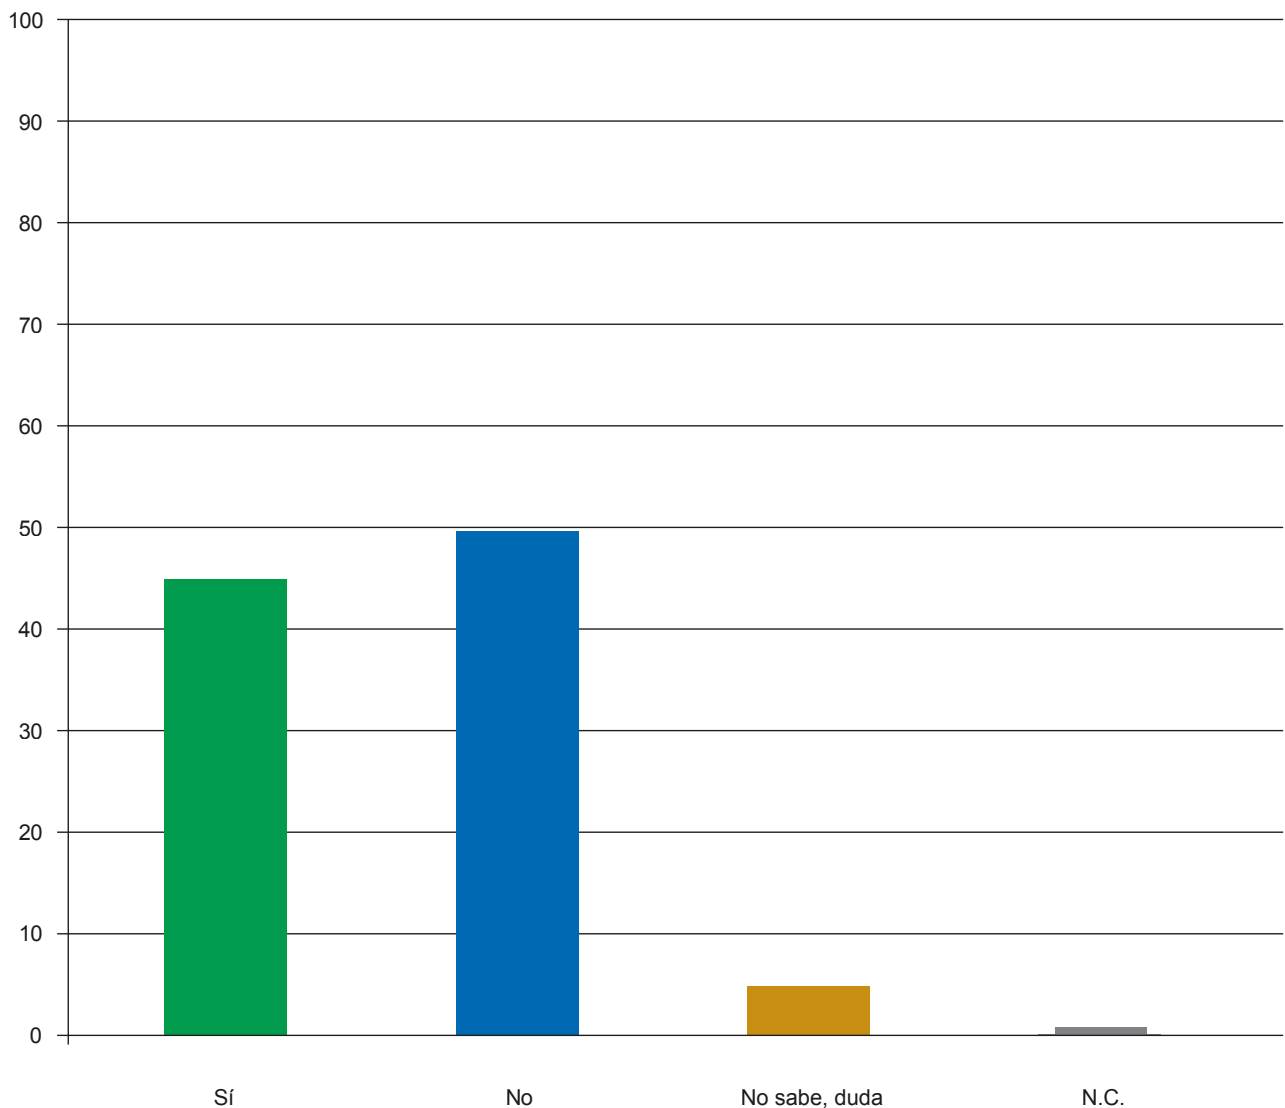

C.7 Tabla 23. Planes vacacionales de la persona entrevistada

Cambiando de tema, este verano ¿tiene pensado irse de vacaciones (o se ha desplazado ya de vacaciones)?

Sí	No	No sabe, duda	N.C.	Total	(n)
45,1	49,9	4,9	0,1	100	(3.798)

Fuente: CIS, Barómetro de julio 2021 (estudio 3330).

Planes vacacionales de la persona entrevistada