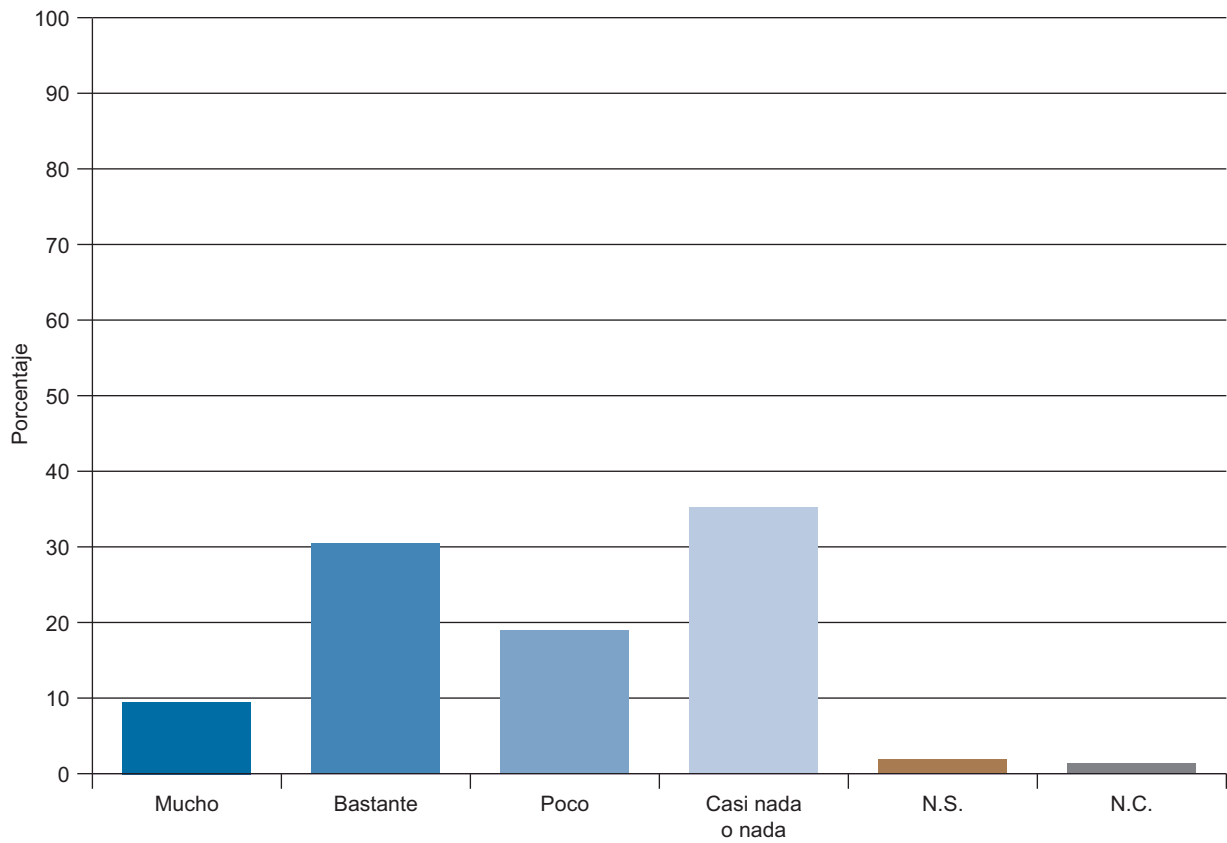

**Tabla M28. Valoración del gasto del hogar de la persona entrevistada en educación**  
**Y en su hogar particular, ¿considera usted que en la actualidad se gasta mucho, bastante, poco o casi nada o nada en educación en general?**

Mucho	Bastante	Poco	Casi nada o nada	N.S.	N.C.	Total	(n)
9,5	30,5	19,2	35,3	3,3	2,2	100	(2.474)

Fuente: CIS, Barómetro de marzo 2012, estudio 2.935.

Valoración del gasto del hogar de la persona entrevistada en educación