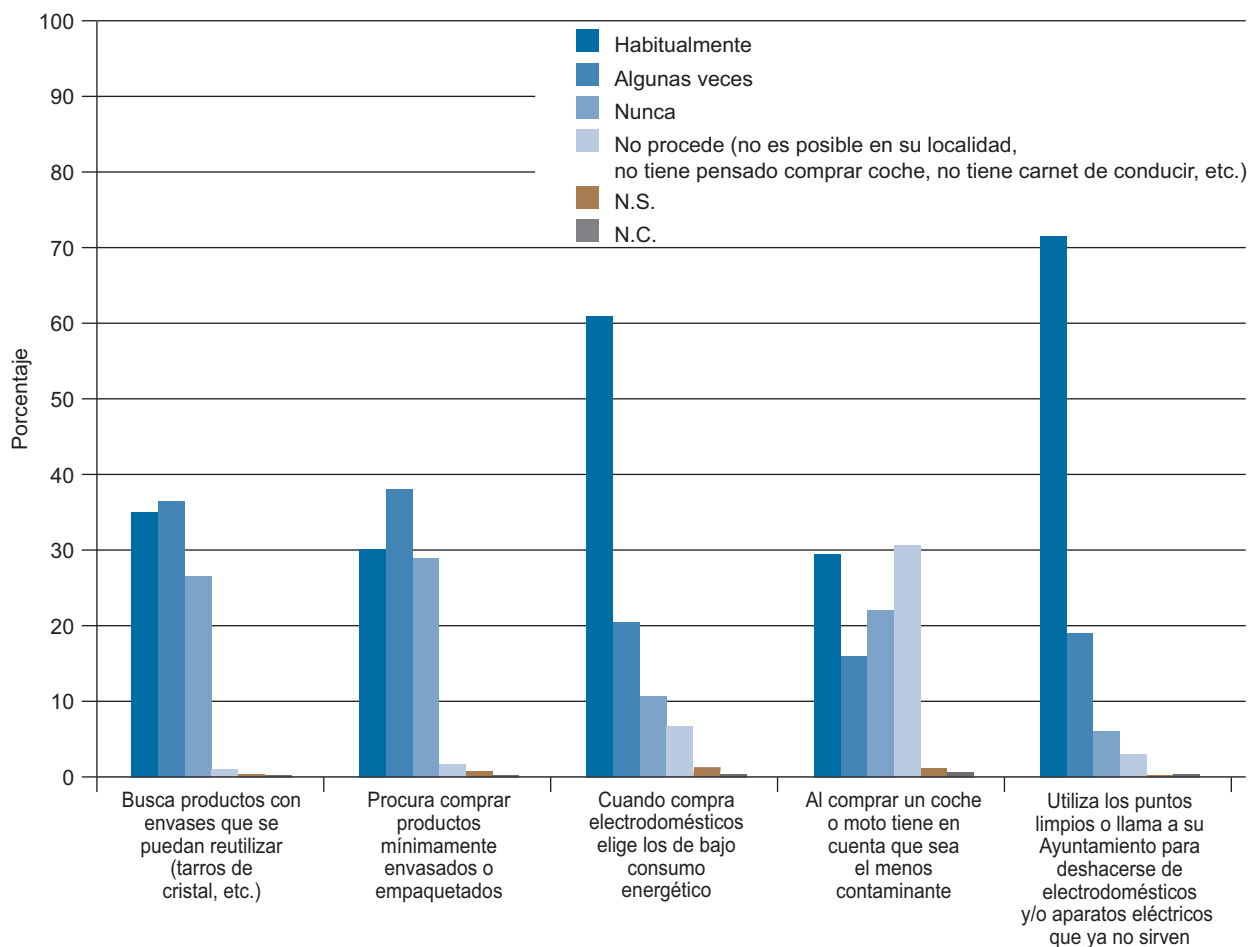

Tabla N25. Frecuencia de comportamientos respetuosos con el medio ambiente en los hábitos de compra

¿Podría decirme si Ud. habitualmente, algunas veces o nunca...?

	Habitualmente	Algunas veces	Nunca	No procede (no es posible en su localidad, no tiene pensado comprar coche, no tiene carnet de conducir, etc.)	N.S.	N.C.	Total	(n)
Busca productos con envases que se puedan reutilizar (tarros de cristal, etc.)	35,0	36,6	26,7	1,2	0,3	0,1	100	(2.487)
Procura comprar productos mínimamente envasados o empaquetados	30,1	38,1	29,2	1,7	0,8	0,1	100	(2.487)
Cuando compra electrodomésticos elige los de bajo consumo energético	60,8	20,3	10,3	6,5	1,6	0,4	100	(2.487)
Al comprar un coche o moto tiene en cuenta que sea el menos contaminante	29,4	16,0	22,2	30,4	1,4	0,7	100	(2.487)
Utiliza los puntos limpios o llama a su Ayuntamiento para deshacerse de electrodomésticos y/o aparatos eléctricos que ya no sirven	71,5	19,1	5,9	3,0	0,2	0,3	100	(2.487)

Fuente: CIS, Barómetro de noviembre 2016, estudio 3.159.

Frecuencia de comportamientos respetuosos con el medio ambiente en los hábitos de compra