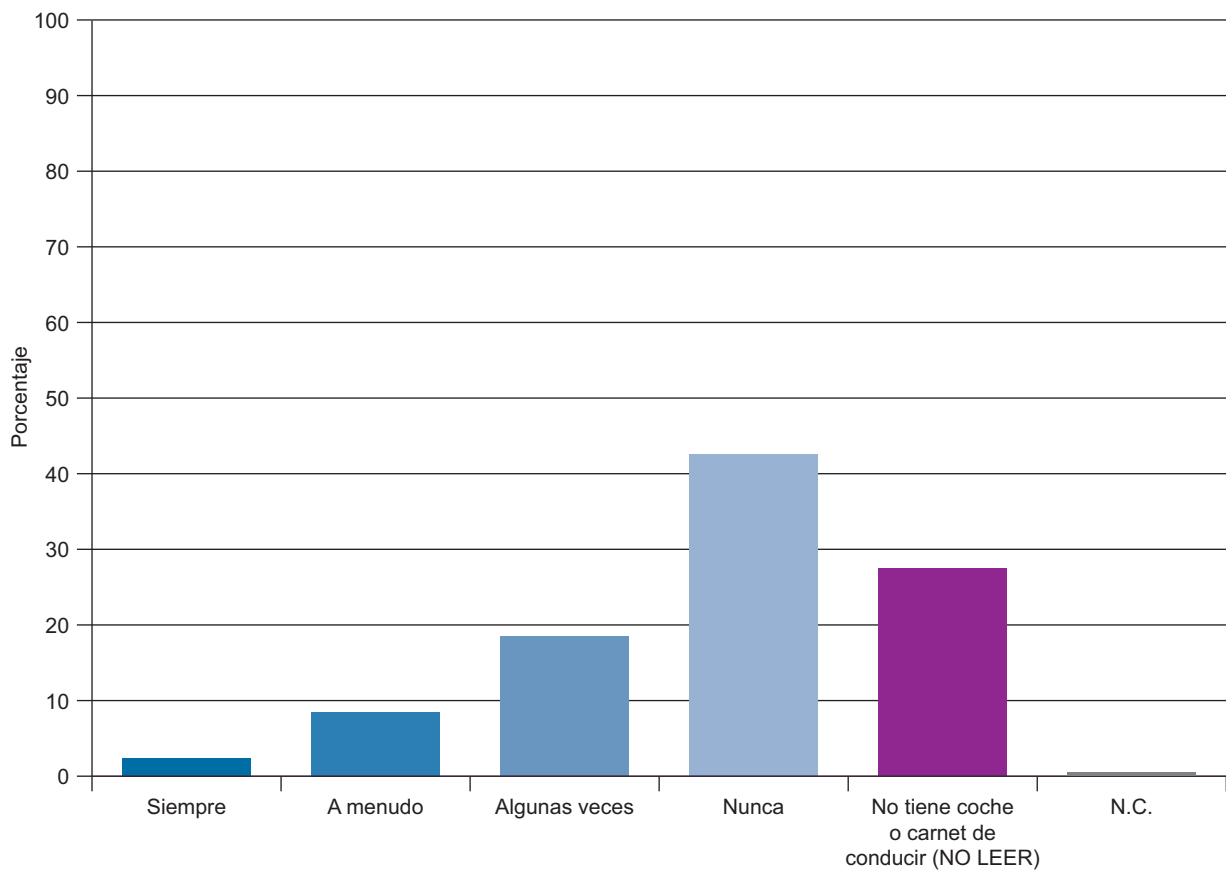

**Tabla S18. Frecuencia con la que ha dejado de utilizar el coche por razones medioambientales**  
 ¿Y con qué frecuencia ha dejado usted de utilizar su coche por razones medioambientales?

Siempre	A menudo	Algunas veces	Nunca	No tiene coche o carnet de conducir (NO LEER)*	N.C.	Total	(n)
2,3	8,6	18,6	42,7	27,3	0,5	100	(2.472)

Fuente: CIS, Barómetro de septiembre 2012, estudio 2.954.

\*Los/as entrevistadores/as no ofrecen las opciones de respuesta "NO LEER", pero las registran cuando son mencionadas espontáneamente por las personas entrevistadas.

Frecuencia con la que ha dejado de utilizar el coche por razones medioambientales